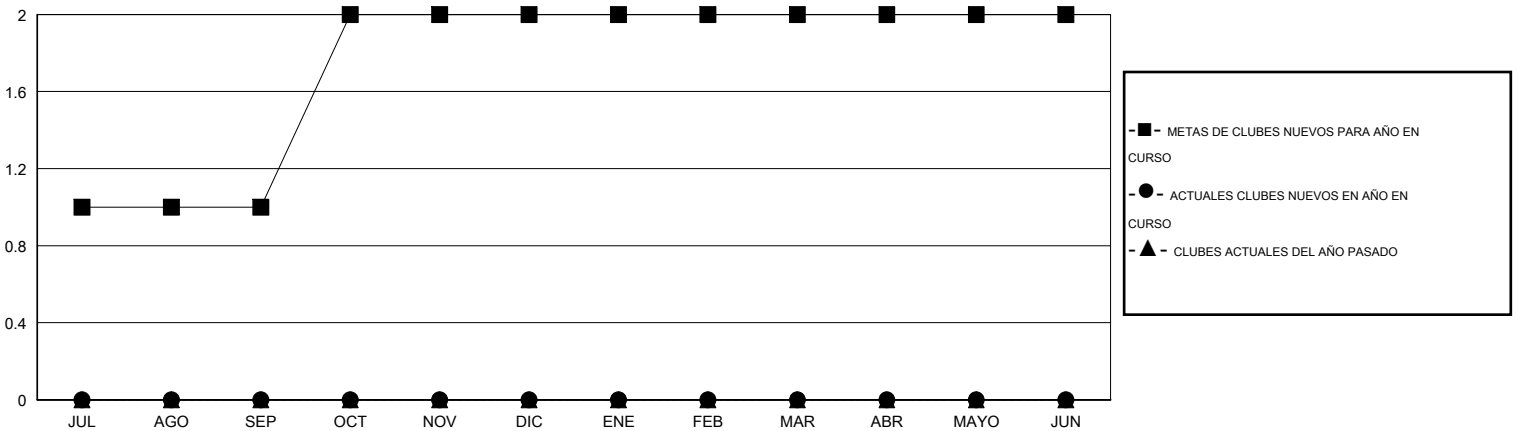

MONTHLY MEMBERSHIP PROGRESS REPORT

District T 2

Results as of: 10/31/2014

GMT: Pedro Marrello

UBICACIÓN CHILE

GMT DE AE 3

Clubes					socios				
RESULTADOS DE 2014-2015					RESULTADOS DE 2014-2015				
TRIMESTRE	META DE CLUBES NUEVOS	NUEVOS CLUBES	CLUBES DADOS DE BAJA	GANANCIA/PÉRDIDA NETA	TRIMESTRE	META DE SOCIOS NUEVOS	SOCIOS FUNDADORES Y NUEVOS SOCIOS AÑADIDOS	SOCIOS DADOS DE BAJA	GANANCIA/PÉRDIDA NETA
JUL/AGO/SEP	1	0	0	0	JUL/AGO/SEP	18	25	34	-9
OCT/NOV/DIC	1	0	0	0	OCT/NOV/DIC	10	3	9	-6
ENE/FEB/MAR	0	0	0	0	ENE/FEB/MAR	15	0	0	0
ABR/MAYO/JUN	0	0	0	0	ABR/MAYO/JUN	12	0	0	0

METAS Y CIFRA ACUMULATIVA DE CLUBES NUEVOS

METAS Y CIFRA ACUMULATIVA DE SOCIOS

CLUBES DADOS DE BAJA: 0	11 CLUBS OF 46 AÑADIERON 1 O MÁS SOCIOS NUEVOS	<u>DISTRIBUCIÓN POR SEXO</u>
		MASCULINO 388 (63.71%)
		FEMENINO 221 (36.29%)
<u>SOCIOS DADOS DE BAJA</u>	CLIC AQUÍ PARA DATOS DE SALUD DE CLUB	SOCIOS EN UNIDAD FAMILIAR 0
FALLECIDOS 4		CABEZA DE FAMILIA 0
CLUB CANCELADO 0		NO ES CABEZA DE FAMILIA 0
OTRO 39		
TOTAL 43		