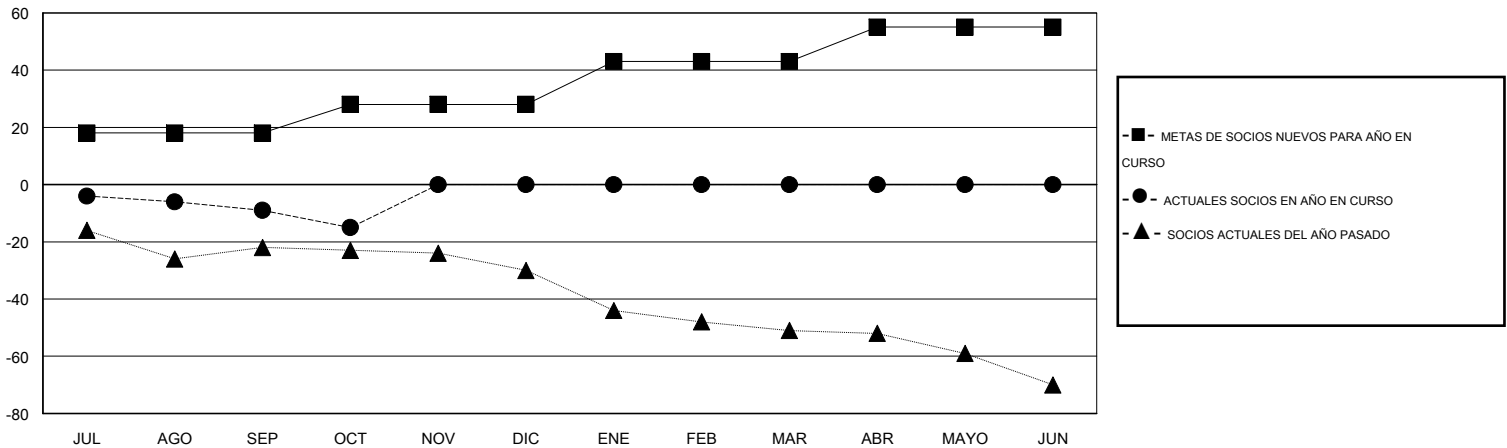

MONTHLY MEMBERSHIP PROGRESS REPORT

District T 2

Results as of: 10/31/2014

GMT: Pedro Marrello

UBICACIÓN CHILE

GMT DE AE 3

Clubes					socios				
RESULTADOS DE 2014-2015					RESULTADOS DE 2014-2015				
TRIMESTRE	META DE CLUBES NUEVOS	NUEVOS CLUBES	CLUBES DADOS DE BAJA	GANANCIA/PÉRDIDA NETA	TRIMESTRE	META DE SOCIOS NUEVOS	SOCIOS FUNDADORES Y NUEVOS SOCIOS AÑADIDOS	SOCIOS DADOS DE BAJA	GANANCIA/PÉRDIDA NETA
JUL/AGO/SEP	1	0	0	0	JUL/AGO/SEP	18	25	34	-9
OCT/NOV/DIC	1	0	0	0	OCT/NOV/DIC	10	3	9	-6
ENE/FEB/MAR	0	0	0	0	ENE/FEB/MAR	15	0	0	0
ABR/MAYO/JUN	0	0	0	0	ABR/MAYO/JUN	12	0	0	0

METAS Y CIFRA ACUMULATIVA DE CLUBES NUEVOS

METAS Y CIFRA ACUMULATIVA DE SOCIOS

CLUBES DADOS DE BAJA: 0	11 CLUBS OF 46 AÑADIERON 1 O MÁS SOCIOS NUEVOS	<u>DISTRIBUCIÓN POR SEXO</u>
		MASCULINO 388 (63.71%)
		FEMENINO 221 (36.29%)
<u>SOCIOS DADOS DE BAJA</u>	CLIC AQUÍ PARA DATOS DE SALUD DE CLUB	SOCIOS EN UNIDAD FAMILIAR 0
FALLECIDOS 4		CABEZA DE FAMILIA 0
CLUB CANCELADO 0		NO ES CABEZA DE FAMILIA 0
OTRO 39		
TOTAL 43		